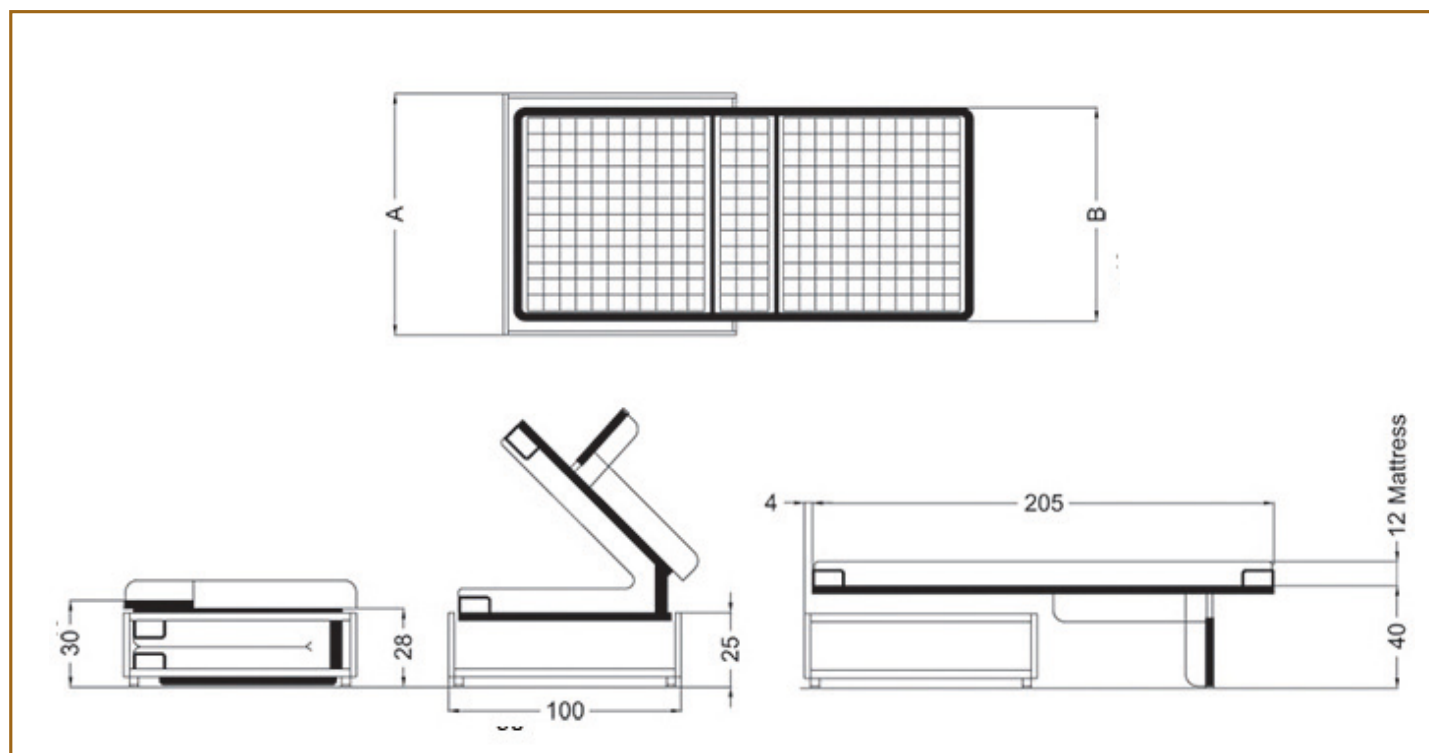

DIMENSIONI DEL MECCANISMO E DEL MATERASSO DIMENSIONES DEL MECANISMO Y DEL COLCHÓN

caratteristiche tecniche especificaciones

A	B	Materasso/Colchón
142	125	120 x 200 x 12
162	145	140 x 200 x 12
182	165	160 x 200 x 12
202	185	180 x 200 x 12

I modelli e le misure (in cm) sono indicativi. La ditta si riserva di apporre le modifiche che riterrà opportune.
The models and dimension (cm) are indicative. The Company reserves the right to change them without prior notice.

ENNENNE GROUP Srl

Viale Roma, 5 - 40139 Bologna (Italia) - Tel. +39 339 5255050 - mail nardandrea@hotmail.it