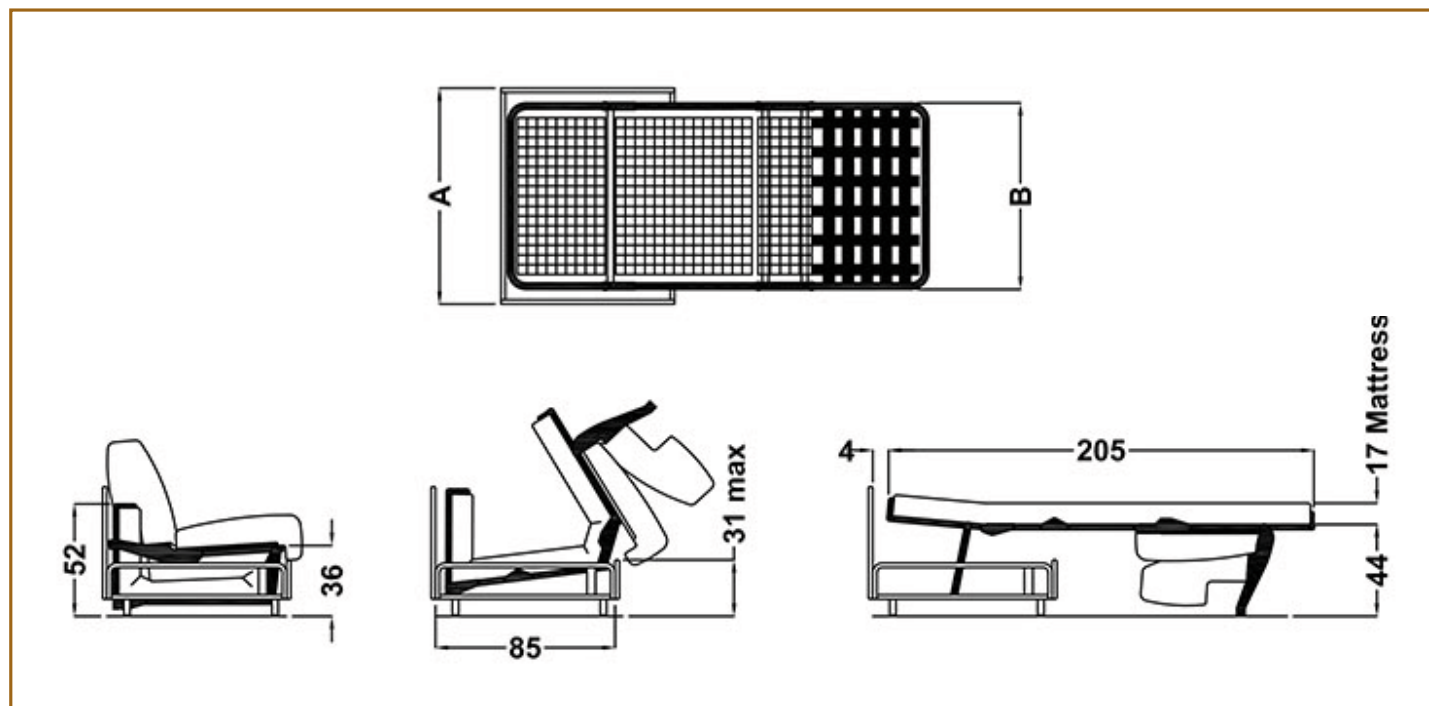

Abertura por medio derotación del respaldo y sucesivo desarrollo. La transformación en cama se realiza con un único movimiento y sin remover las almohadas del asiento y del respaldo. Sólido, simple en sus movimientos de apertura y cierre, confortalbe con su plan ortopédico de red de malla soldada eléctricamente de 200 cm, es adecuado para la realización de sofá-cama de utilización diaria. Ideal para contract y mercado interior.

Asiento de correas elásticas. Puede llevar unos colchones de muelles y muelles ensaquetados en poliuretano (17 x 200cm). Disponible con red plana de madera de haya.

- ConStrucción de acero de alta resistencia
- Barnizado de polvo eposidico
- Estructura sostén con anclajes para el montaje de brazos y respaldo.
- Optional: respaldo individual, doble o con hueco par guardar las almohadas

CATAS[®]

5000 CICLI DI APERTURA DELLA MECCANICA
5000 OPENING CYCLES OF THE MECHANISM

ENNENNE GROUP Srl

DIMENSIONI DEL MECCANISMO E DEL MATERASSO DIMENSIONES DEL MECANISMO Y DEL COLCHÓN

caratteristiche tecniche especificaciones